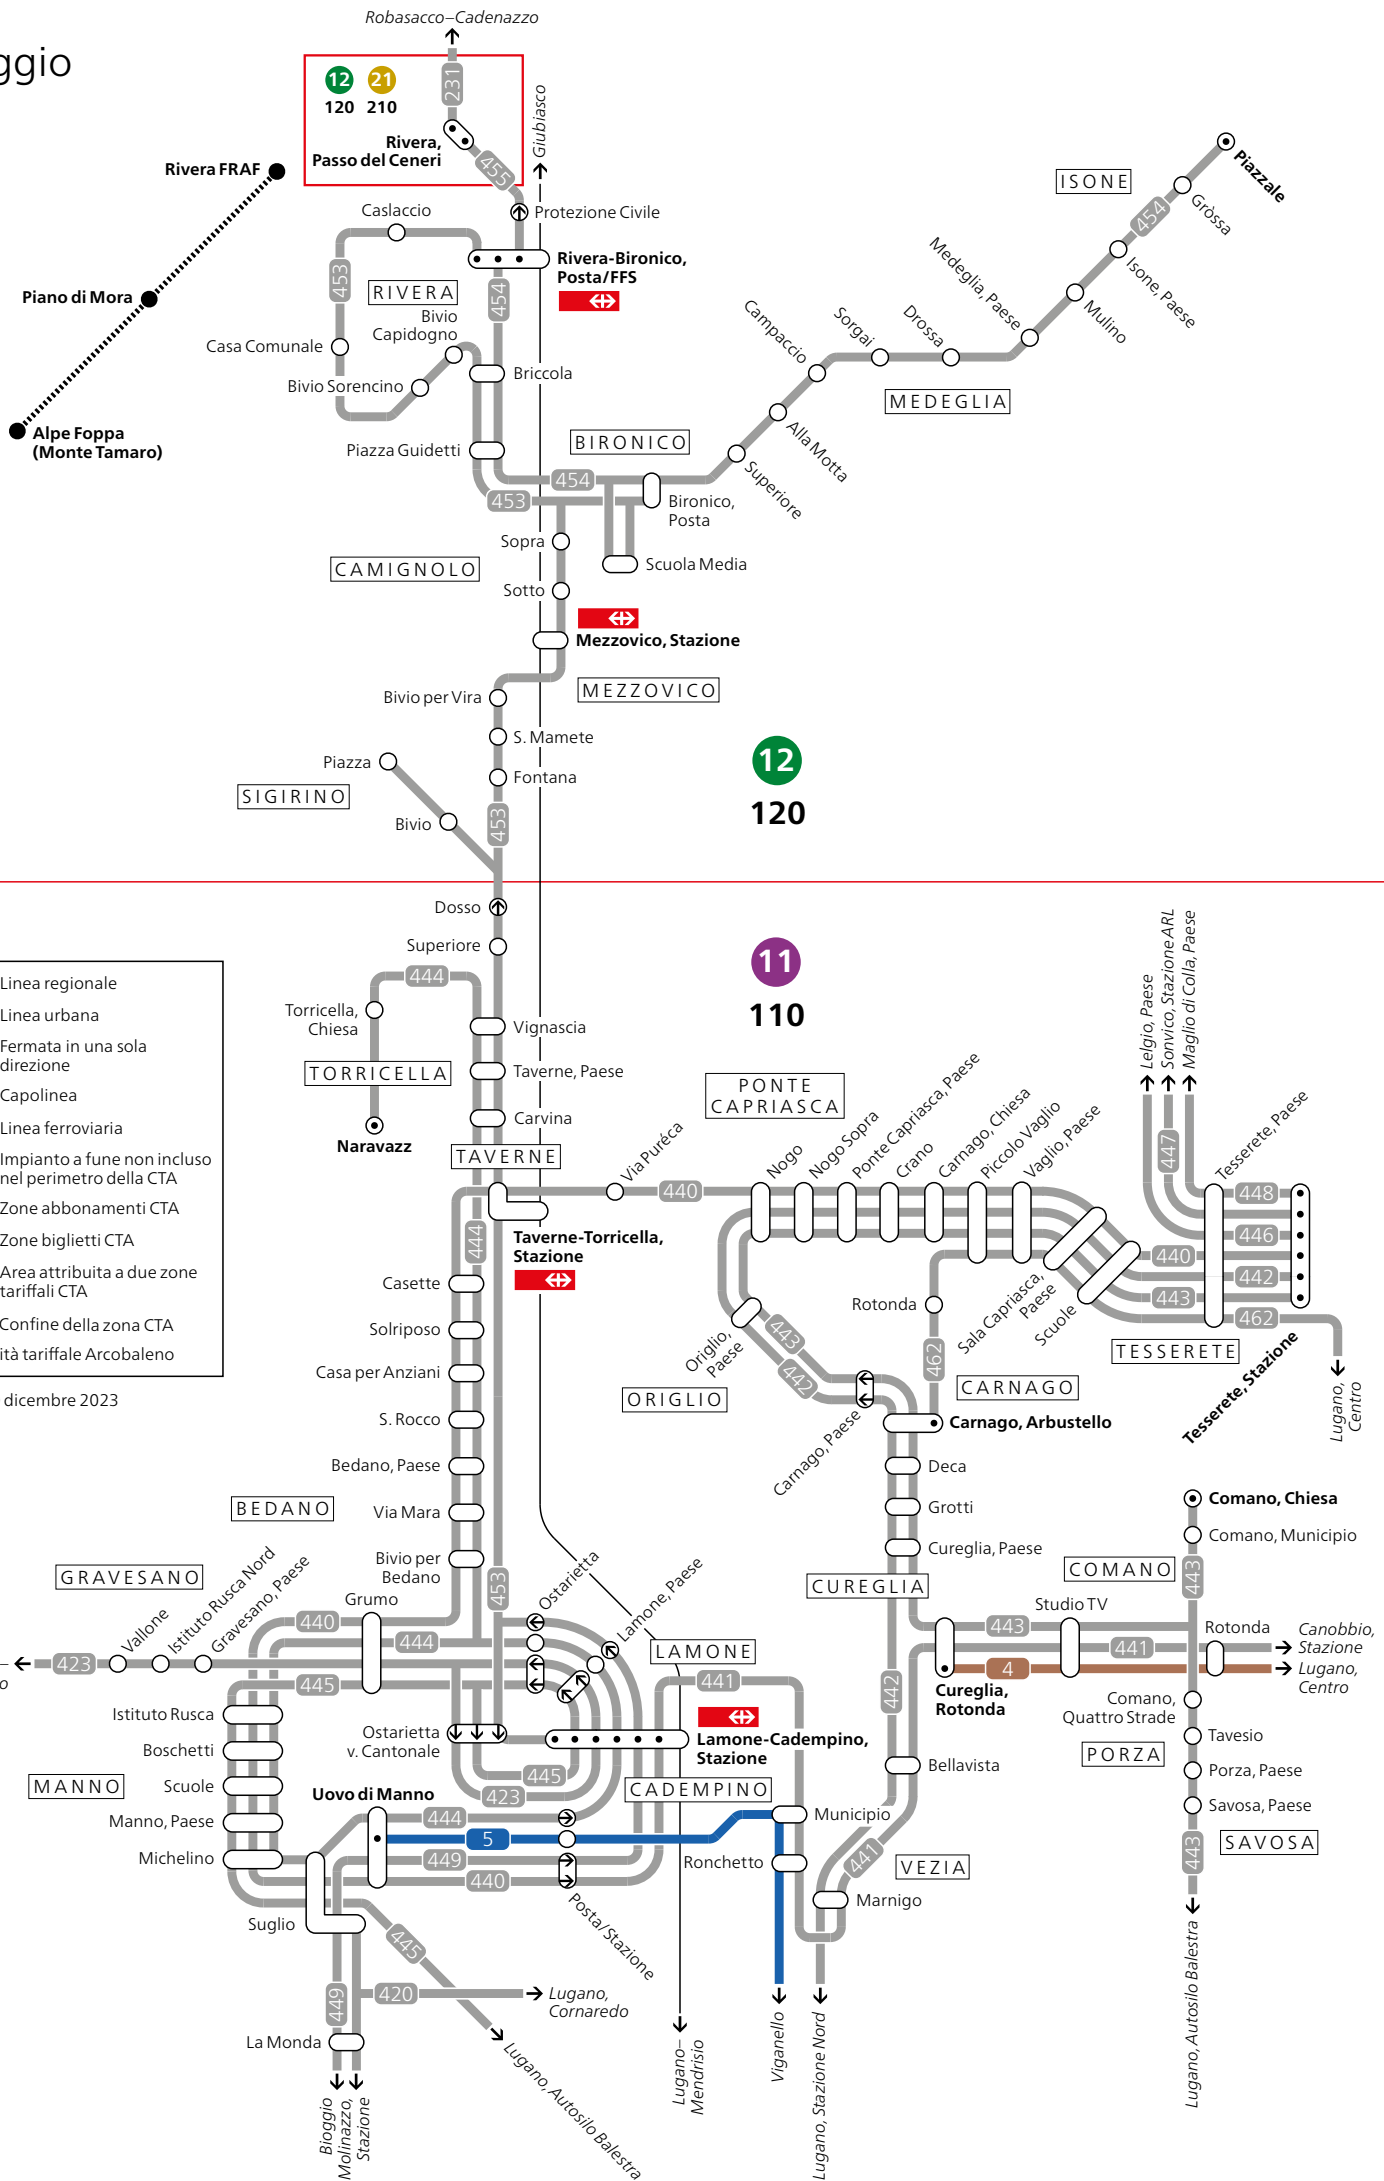

# Veduggio

444	Linea regionale
440	Linea urbana
⊖	Fermata in una sola direzione
⊙	Capolinea
—	Linea ferroviaria
⋯	Impianto a fune non incluso nel perimetro della CTA
12	Zone abbonamenti CTA
120	Zone biglietti CTA
12 21	Area attribuita a due zone tariffali CTA
—	Confine della zona CTA

CTA: Comunità tariffale Arcobaleno

Validità dal 10 dicembre 2023