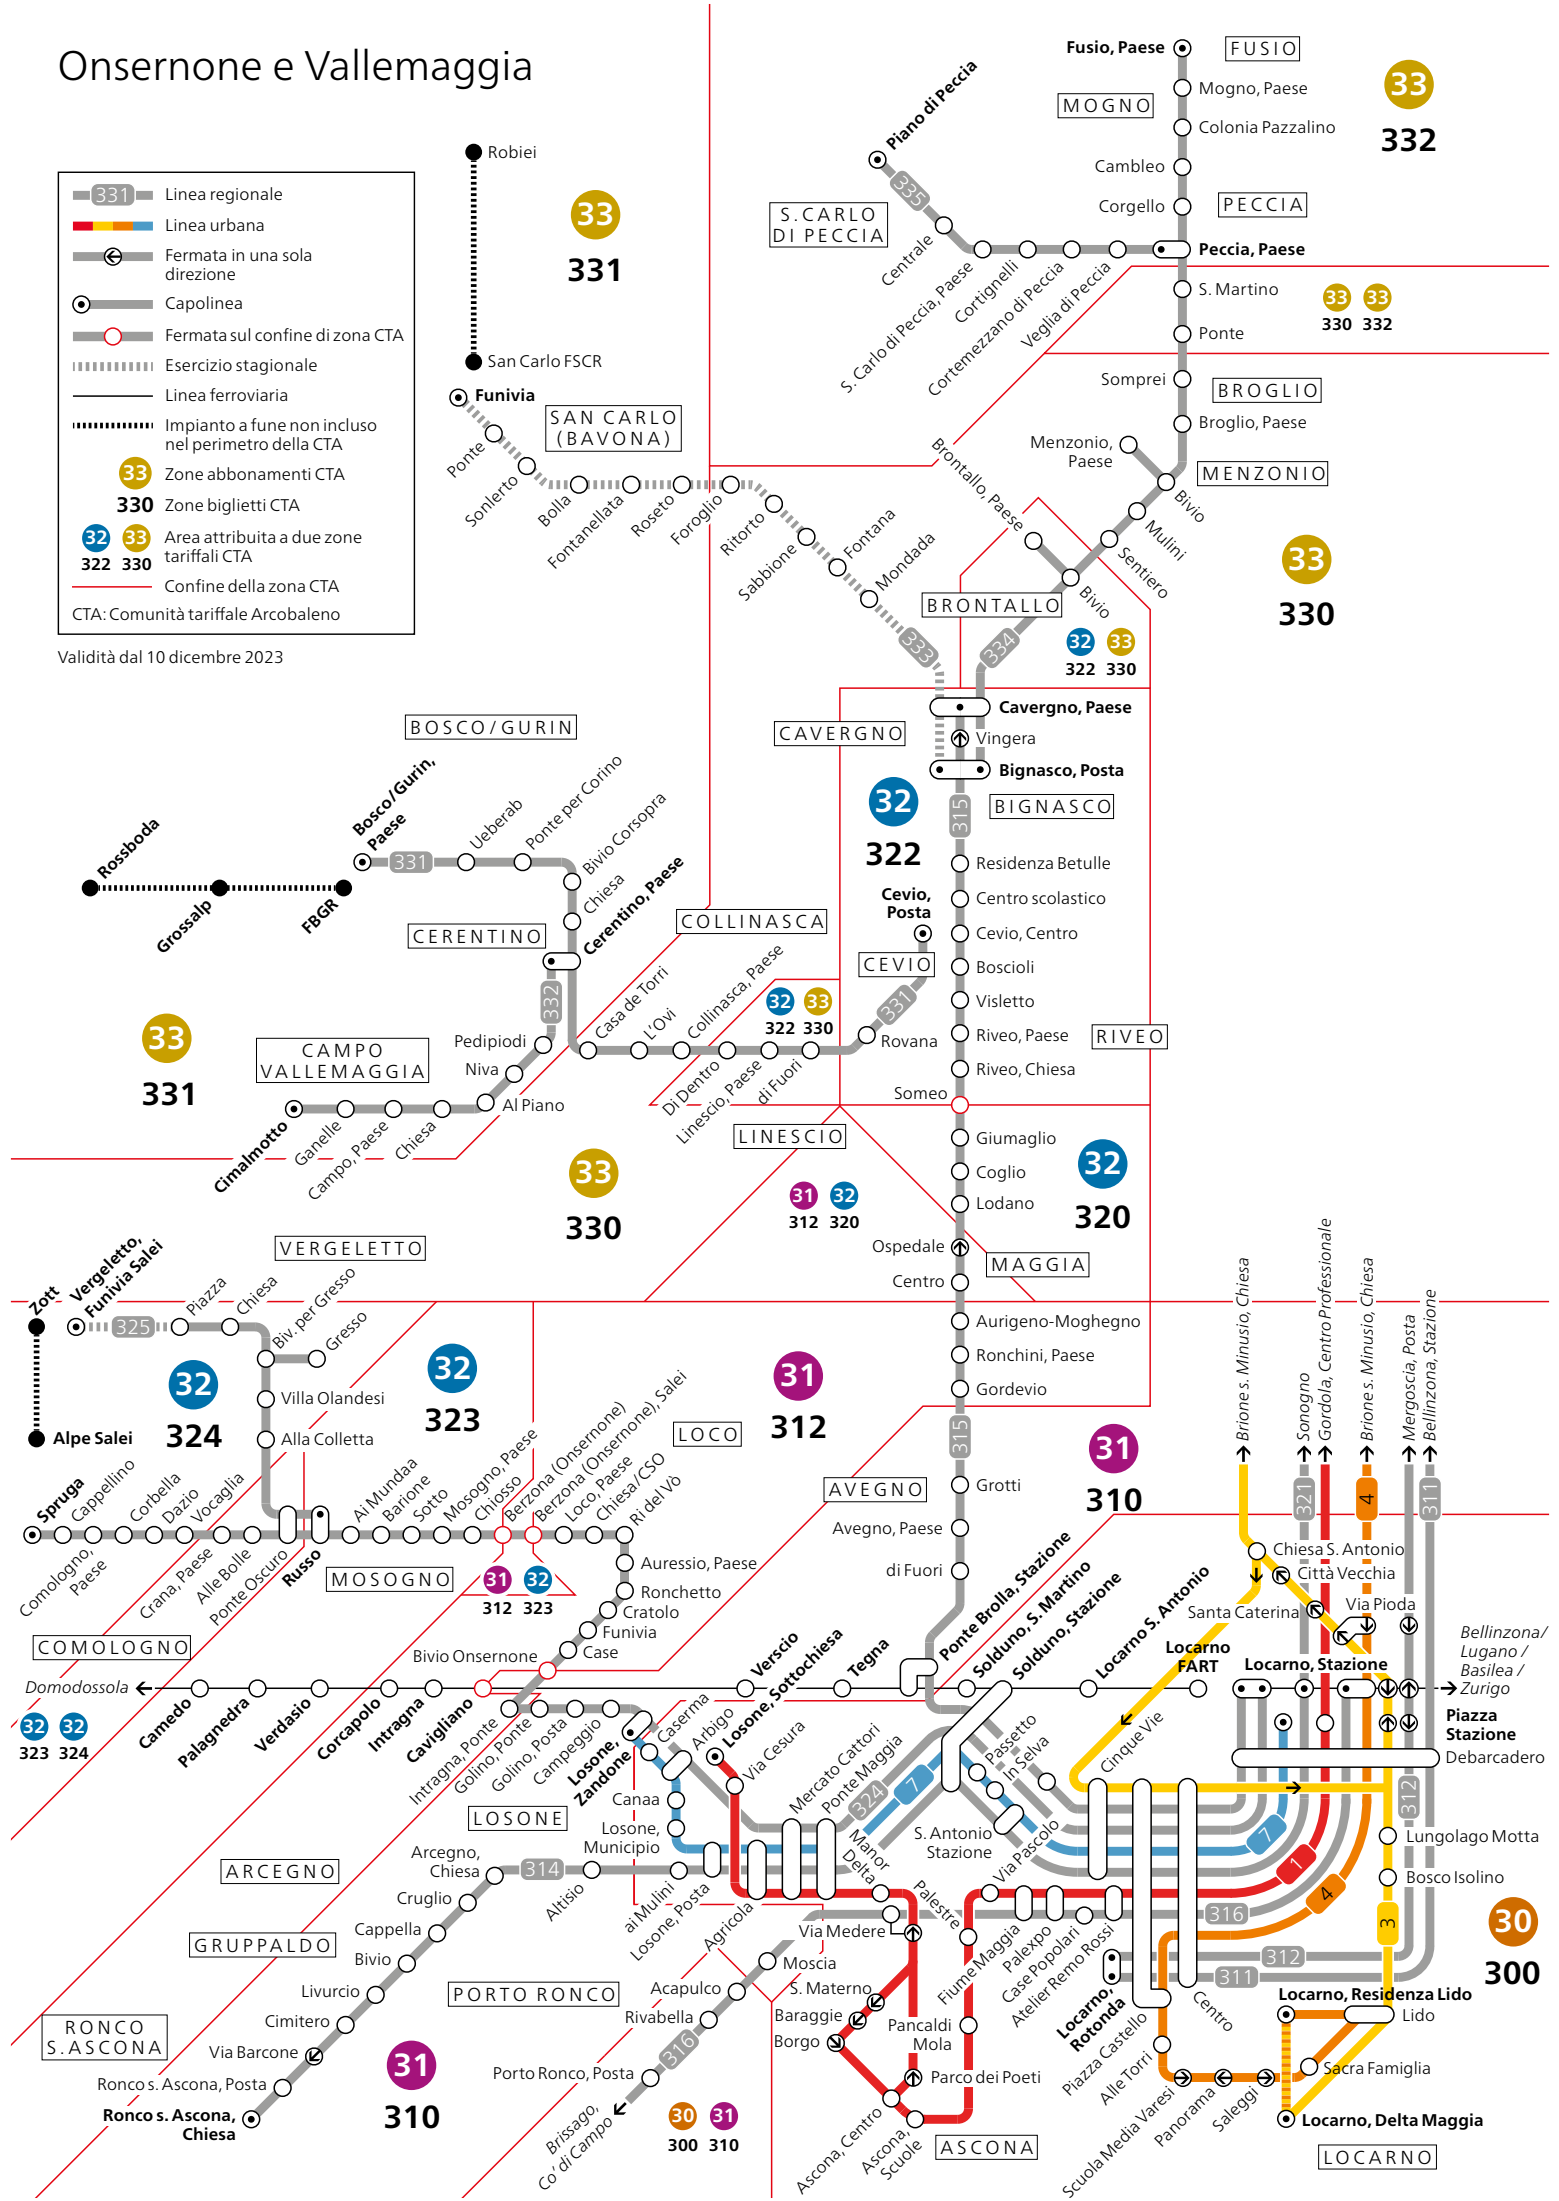

Onsernone e Vallemaggia

331 Linea regionale
330 Linea urbana
 Fermata in una sola direzione
 Capolinea
 Fermata sul confine di zona CTA
 Esercizio stagionale
 Linea ferroviaria
 Impianto a fune non incluso nel perimetro della CTA
33 Zone abbonamenti CTA
330 Zone biglietti CTA
32 33 Area attribuita a due zone tariffari CTA
322 330 Confine della zona CTA
 CTA: Comunità tariffale Arcobaleno

Validità dal 10 dicembre 2023

30
300